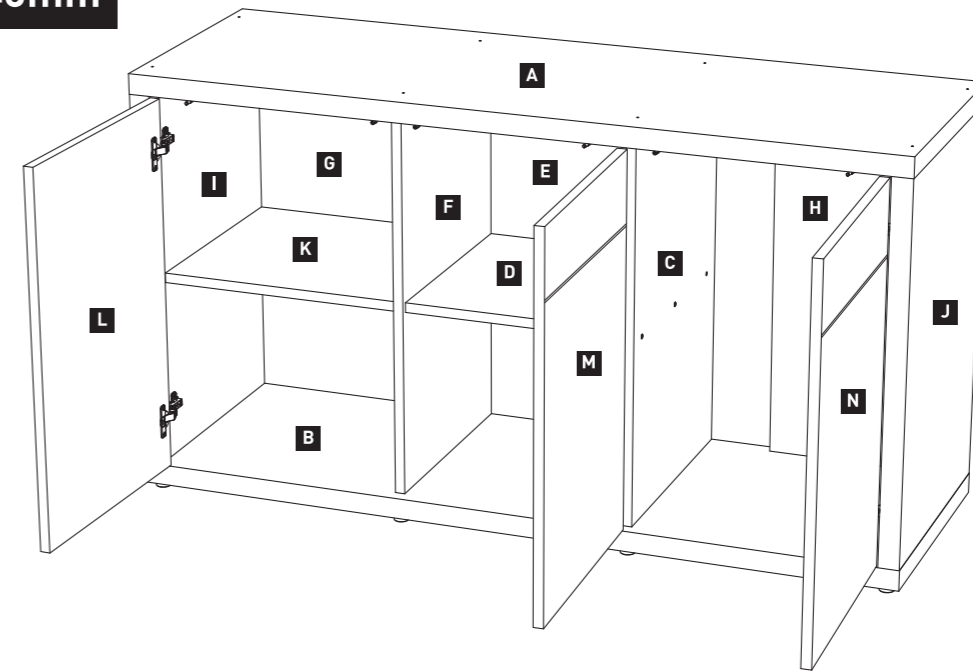

16

17

18

19

SUBLIME 150x50

+ INFO WWW.AQUATLANTIS.COM

V4 - 05/21

40mm

Sugestão de configuração
Configuration suggestion
Suggestion de configuration

Certifique-se que instala o móvel numa superfície completamente plana
Make sure to install the cabinet on a completely flat surface
Le meuble doit être installé sur une surface totalement plane

Dimensões

Dimensions
148,6 x 48,7 x 83cm

≈ 40-70 min

A 148,6 x 48,7cm	E 73,5 x 44cm	I 73,5 x 48,7cm	M 73 x 46,4cm
B 148,6 x 48,7cm	F 73,5 x 46,2cm	J 73,5 x 48,7cm	N 73 x 46,4cm
C 73,5 x 46,2cm	G 73,5 x 34,3cm	K 46 x 43,7cm	
D 44 x 43,7cm	H 73,5 x 34,3cm	L 73 x 46,4cm	