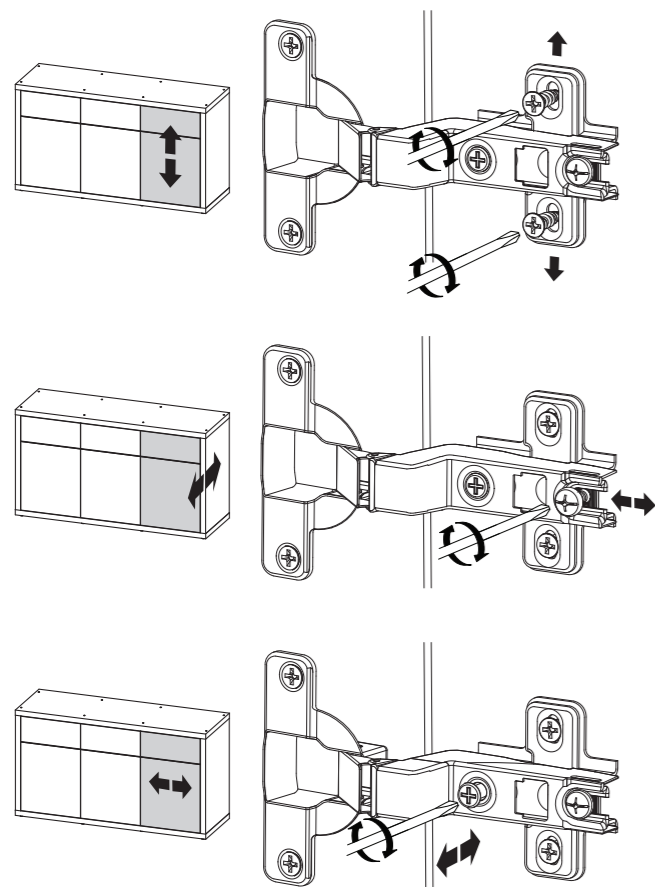

16

17

18

19

SUBLIME 150x50

+ INFO WWW.AQUATLANTIS.COM

V4 - 05/21

40mm

Sugestão de configuração
Configuration suggestion
Suggestion de configuration

Certifique-se que instala o móvel numa superfície completamente plana
Make sure to install the cabinet on a completely flat surface
Le meuble doit être installé sur une surface totalement plane

Dimensões

Dimensions
148,6 x 48,7 x 83cm

≈ 40-70 min

A 148,6 x 48,7cm	E 73,5 x 44cm	I 73,5 x 48,7cm	M 73 x 46,4cm
B 148,6 x 48,7cm	F 73,5 x 46,2cm	J 73,5 x 48,7cm	N 73 x 46,4cm
C 73,5 x 46,2cm	G 73,5 x 34,3cm	K 46 x 43,7cm	
D 44 x 43,7cm	H 73,5 x 34,3cm	L 73 x 46,4cm	

Equipamento Incluído
Included Equipment
Équipement Inclus

- x1 WHITE GLUE
- x44
- x1
- x16
- x24 3,5x16mm
- x6 3x15 mm
- x6

- x14
- x4
- x2
- x3
- x3
- x6

Equipamento Não Incluído
Equipment Not Included
Équipement Non Inclus