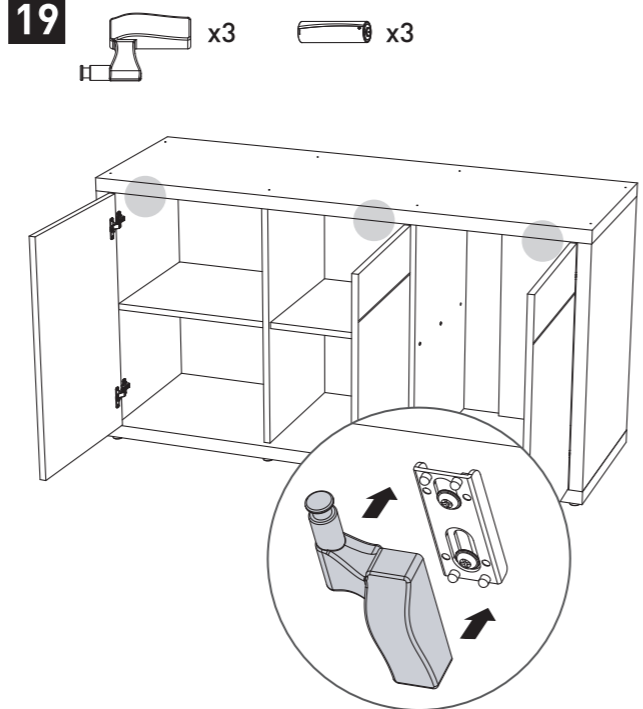

16

17

18

19

SUBLIME 150x50

+ INFO WWW.AQUATLANTIS.COM

V4 - 05/21

40mm

Sugestão de configuração
Configuration suggestion
Suggestion de configuration

Certifique-se que instala o móvel numa superfície completamente plana
Make sure to install the cabinet on a completely flat surface
Le meuble doit être installé sur une surface totalement plane

Dimensões

Dimensions
148,6 x 48,7 x 83cm

≈ 40-70 min

A 148,6 x 48,7cm	E 73,5 x 44cm	I 73,5 x 48,7cm	M 73 x 46,4cm
B 148,6 x 48,7cm	F 73,5 x 46,2cm	J 73,5 x 48,7cm	N 73 x 46,4cm
C 73,5 x 46,2cm	G 73,5 x 34,3cm	K 46 x 43,7cm	
D 44 x 43,7cm	H 73,5 x 34,3cm	L 73 x 46,4cm	