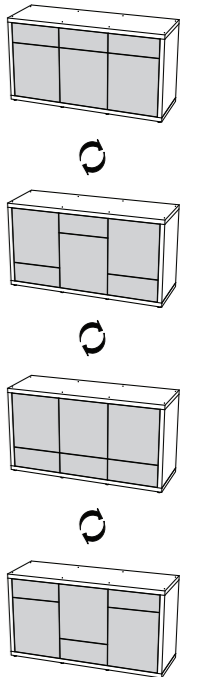

16

17

18

19

SUBLIME 150x50

+ INFO WWW.AQUATLANTIS.COM

V4 - 05/21

40mm

Sugestão de configuração
Configuration suggestion
Suggestion de configuration

Certifique-se que instala o móvel numa superfície completamente plana
Make sure to install the cabinet on a completely flat surface
Le meuble doit être installé sur une surface totalement plane

Dimensões

Dimensions
148,6 x 48,7 x 83cm

≈ 40-70 min

A 148,6 x 48,7cm	E 73,5 x 44cm	I 73,5 x 48,7cm	M 73 x 46,4cm
B 148,6 x 48,7cm	F 73,5 x 46,2cm	J 73,5 x 48,7cm	N 73 x 46,4cm
C 73,5 x 46,2cm	G 73,5 x 34,3cm	K 46 x 43,7cm	
D 44 x 43,7cm	H 73,5 x 34,3cm	L 73 x 46,4cm	

Equipamento Incluído
Included Equipment
Équipement Inclus

- x1 WHITE GLUE
- x44
- x1
- x16
- x24 3,5x16mm
- x6 3x15 mm
- x6

- x14
- x4
- x2
- x3
- x3
- x6

Equipamento Não Incluído
Equipment Not Included
Équipement Non Inclus