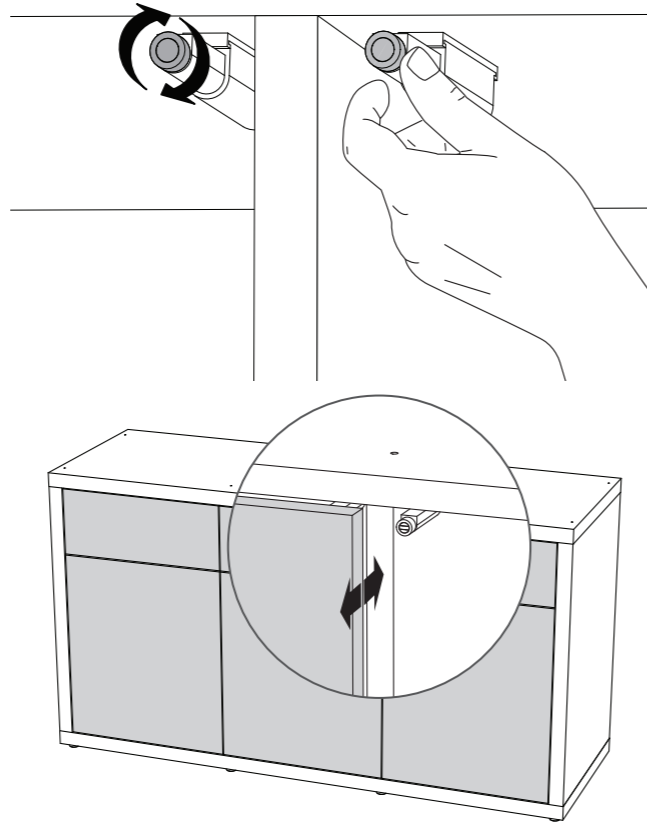

16

17

18

19

SUBLIME 150x50

+ INFO WWW.AQUATLANTIS.COM

V4 - 05/21

40mm

Sugestão de configuração
Configuration suggestion
Suggestion de configuration

Certifique-se que instala o móvel numa superfície completamente plana
Make sure to install the cabinet on a completely flat surface
Le meuble doit être installé sur une surface totalement plane

Dimensões

Dimensions
148,6 x 48,7 x 83cm

≈ 40-70 min

A 148,6 x 48,7cm	E 73,5 x 44cm	I 73,5 x 48,7cm	M 73 x 46,4cm
B 148,6 x 48,7cm	F 73,5 x 46,2cm	J 73,5 x 48,7cm	N 73 x 46,4cm
C 73,5 x 46,2cm	G 73,5 x 34,3cm	K 46 x 43,7cm	
D 44 x 43,7cm	H 73,5 x 34,3cm	L 73 x 46,4cm	

Equipamento Incluído
Included Equipment
Équipement Inclus

- x1 WHITE GLUE
- x44
- x1
- x16
- x24 3,5x16mm
- x6 3x15 mm
- x6

- x14
- x4
- x2
- x3
- x3
- x6

Equipamento Não Incluído
Equipment Not Included
Équipement Non Inclus