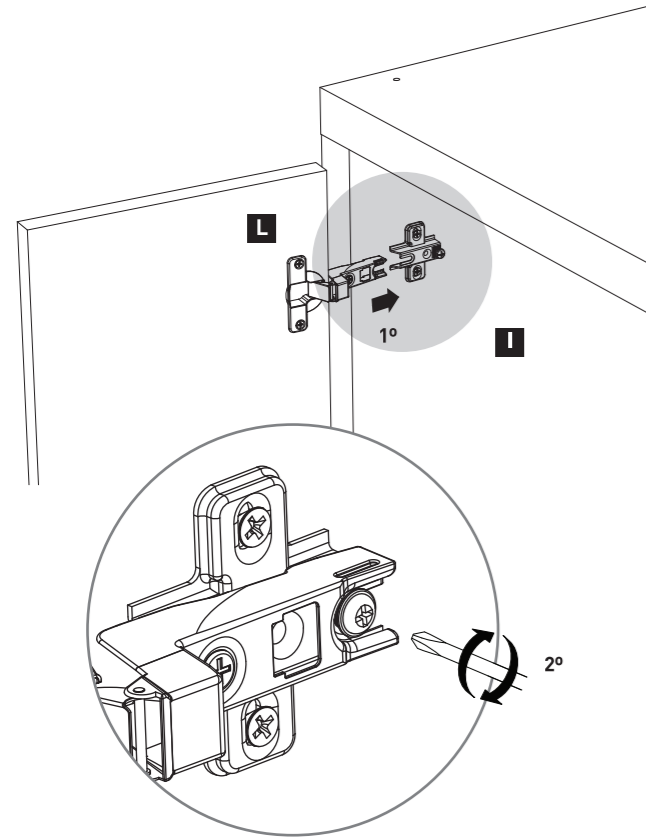

16

17

18

19

SUBLIME 150x50

+ INFO WWW.AQUATLANTIS.COM

V4 - 05/21

40mm

Sugestão de configuração
Configuration suggestion
Suggestion de configuration

Certifique-se que instala o móvel numa superfície completamente plana
Make sure to install the cabinet on a completely flat surface
Le meuble doit être installé sur une surface totalement plane

Dimensões

Dimensions
148,6 x 48,7 x 83cm

≈ 40-70 min

A 148,6 x 48,7cm	E 73,5 x 44cm	I 73,5 x 48,7cm	M 73 x 46,4cm
B 148,6 x 48,7cm	F 73,5 x 46,2cm	J 73,5 x 48,7cm	N 73 x 46,4cm
C 73,5 x 46,2cm	G 73,5 x 34,3cm	K 46 x 43,7cm	
D 44 x 43,7cm	H 73,5 x 34,3cm	L 73 x 46,4cm	

Equipamento Incluído
Included Equipment
Équipement Inclus

- x1 WHITE GLUE
- x44
- x1
- x16
- x24 3,5x16mm
- x6 3x15 mm
- x6

- x14
- x4
- x2
- x3
- x3
- x6

Equipamento Não Incluído
Equipment Not Included
Équipement Non Inclus